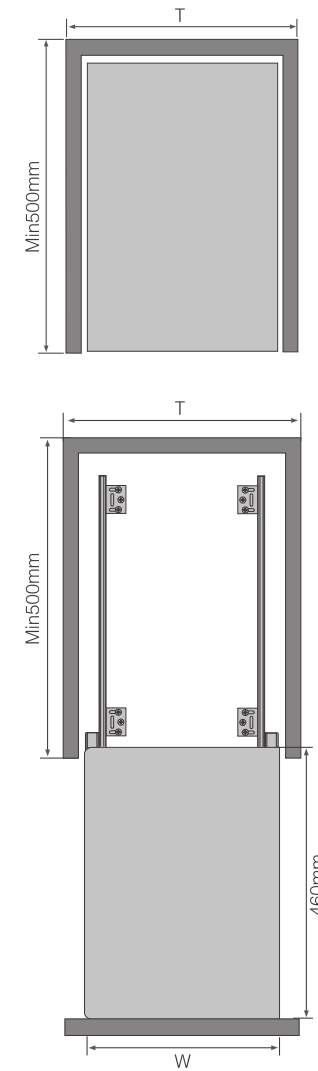

结构尺寸 DIMENSION

产品图 PRODUCTS

产品参数 PARAMETERS

NARROW SEASONING BASKET / 全铝黑晶三层百纳宝 (产品分左右)			
型号 Item	柜体宽度 Cabinet (T)	宽x深x高 Width x Depth x Height	描述 Description
SH200BC	200mm	W145 x D460 x H527mm	-----
SH250BC	250mm	W195 x D460 x H527mm	-----
SH300BC	300mm	W245 x D460 x H527mm	-----

注：左拉篮适合右侧取出物品，右拉篮适合左侧取出物品